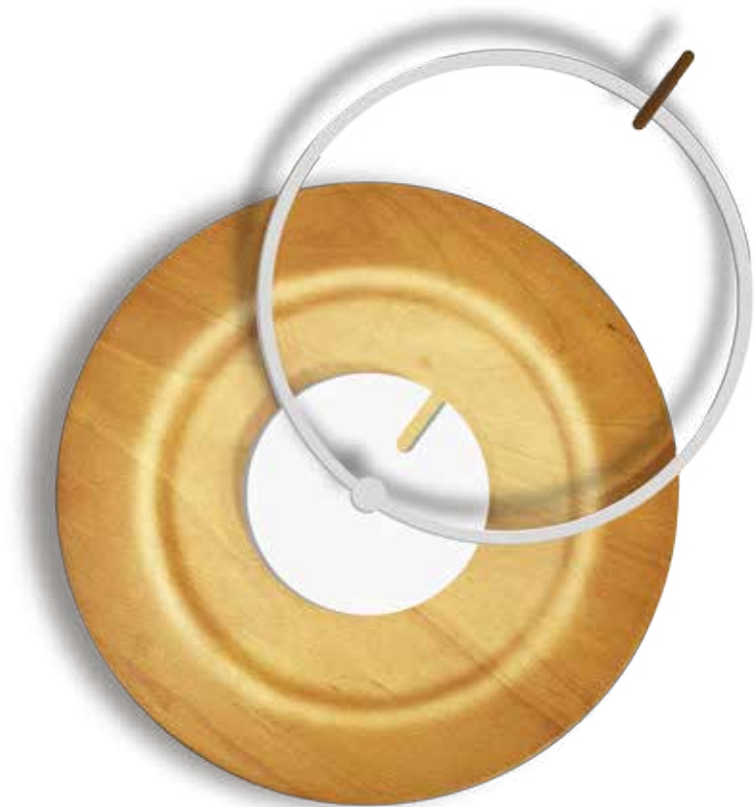

Size:

13 x 13 x 25 cm

13 x 13 x 50 cm

Circus
Table clock

Bowl

by Josep Vera

«Cuida los minutos y las horas se cuidarán de si mismas.»

Lord Chesterfield