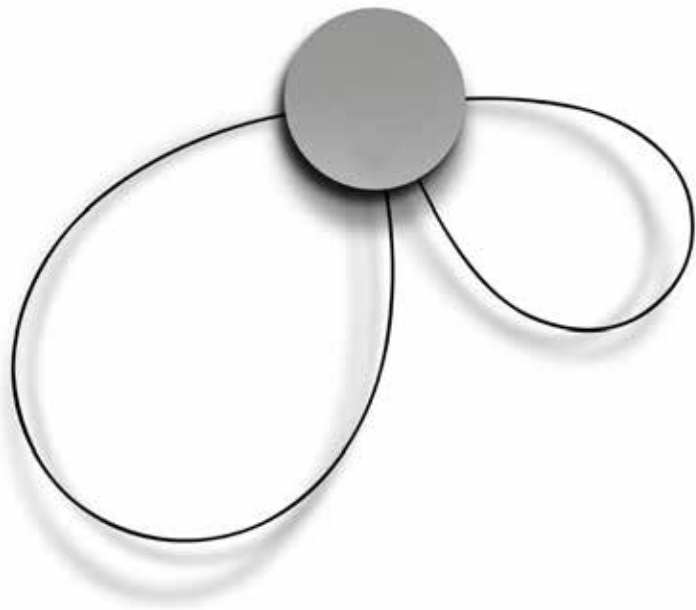

Description

Solid wood and fiberglass

Finishes:

Wood

Beech, Oak, Walnut

Lacquered

White, Black, Garnet, Gold, Silver or Bronze

Needles

Fiberglass

German UTS machinery

Size:

Diameter 50 x 40 cm