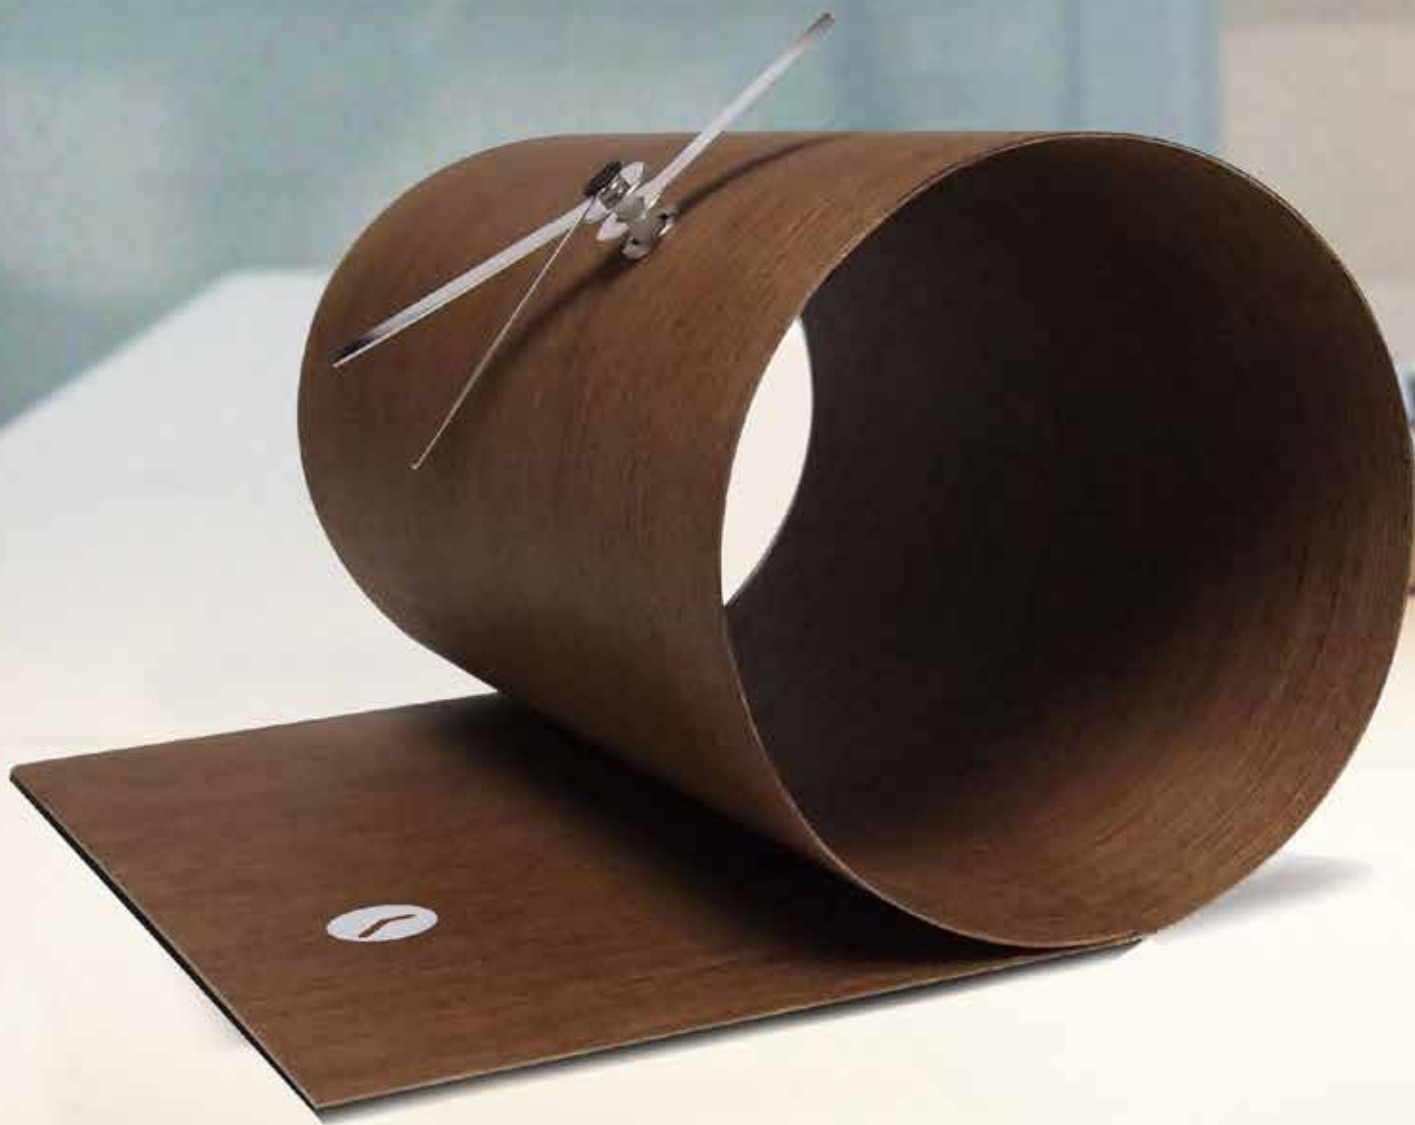

Needles
Wood (Walnut)

German UTS machinery

Size:
60 x 8 cm

Ringwall
Wallclock

Cove

by Josep Vera

El tiempo no es sino el espacio entre nuestros recuerdos

Henri-Frédéric Amiel