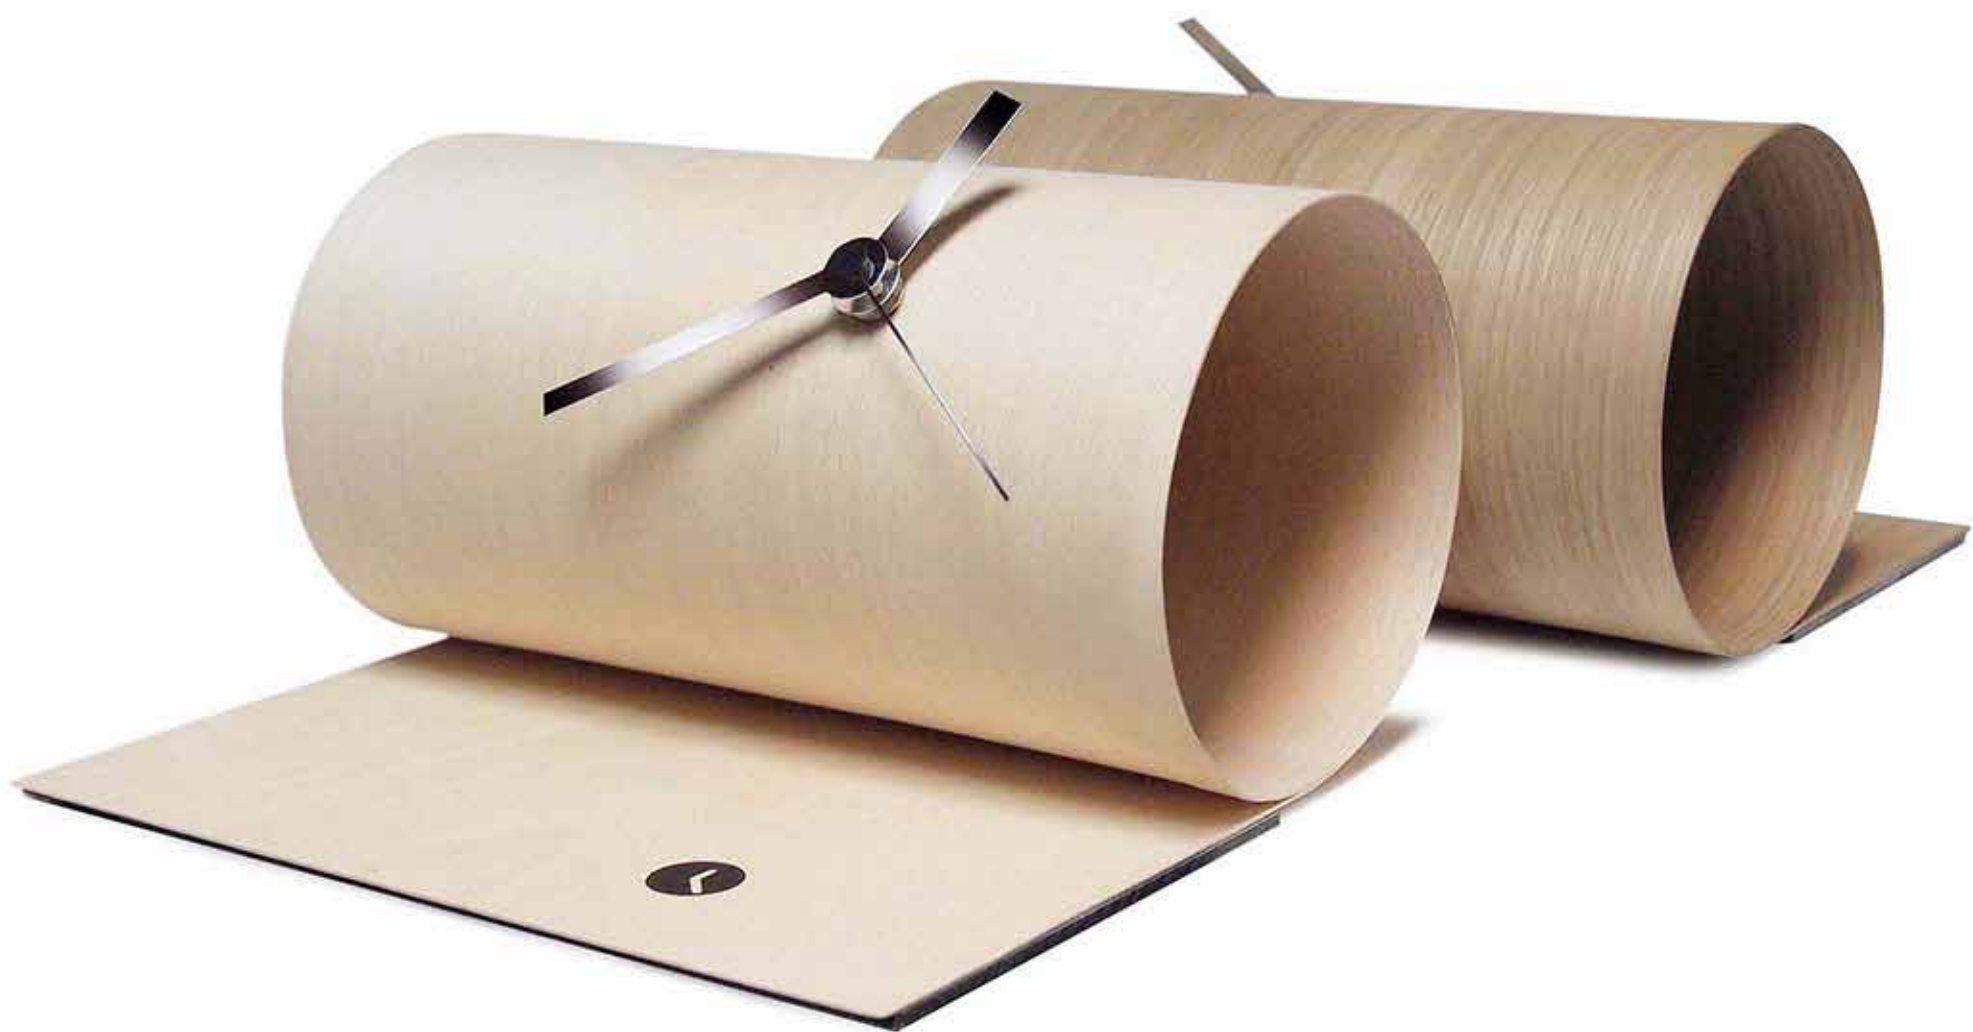

Needles
Wood (Walnut)

German UTS machinery

Size:
60 x 8 cm

Ringwall
Wallclock

Cove

by Josep Vera

El tiempo no es sino el espacio entre nuestros recuerdos

Henri-Frédéric Amiel